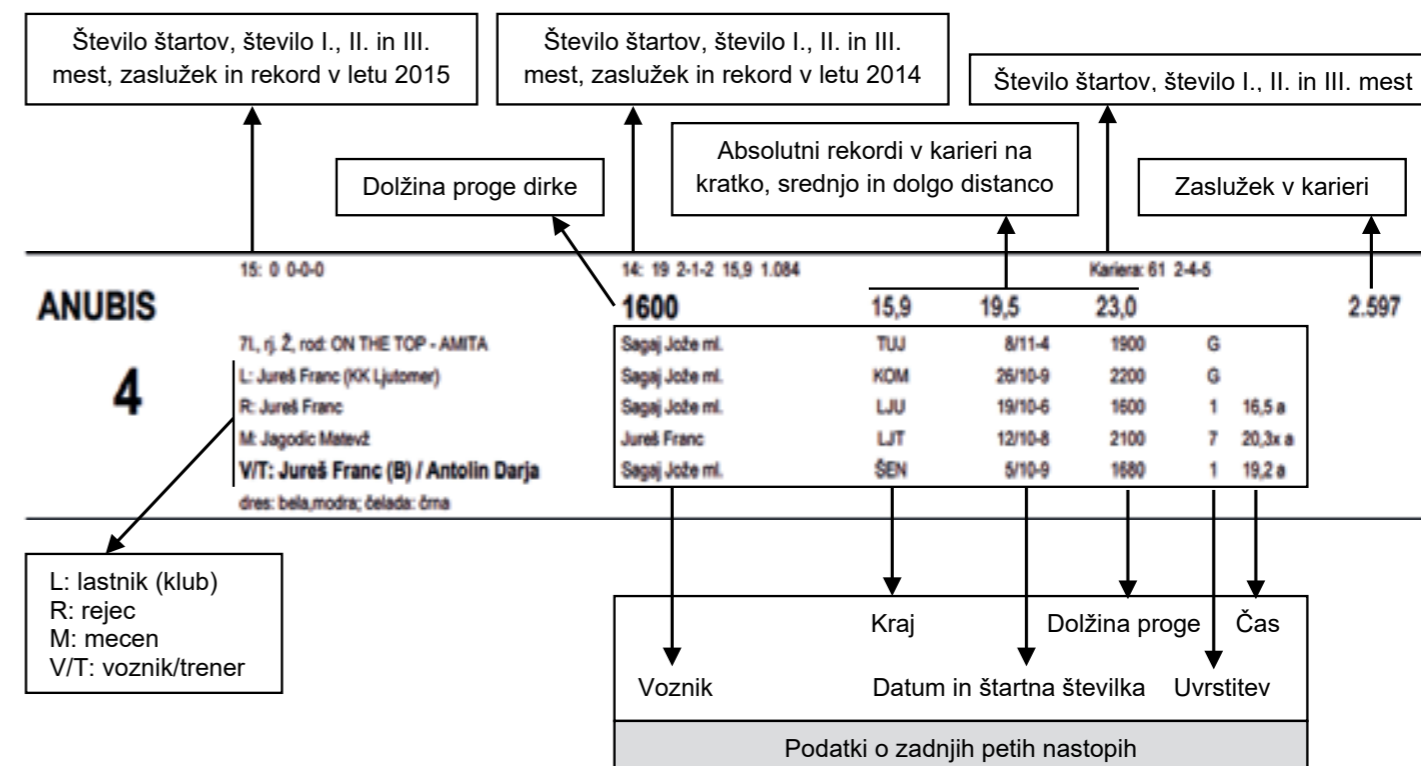

**Koledar dirk 2020**

16.8.2020	Šentjernej	
30.8.2020	Ljubljana	Q Derby in Ljubljanska milja
13.9.2020	Ljutomer	Derby, Q - DP2 in Q - DP3
27.9.2020	Ljubljana	DP 3, DP2 in Šampionat Slovenije
11.10.2020	Komenda	
18.10.2020	Ljutomer	
25.10.2020	Šentjernej	
8.11.2020	Lenart	
22.11.2020	Ljubljana	Jesenski kriterij
6.12.2020	Komenda	