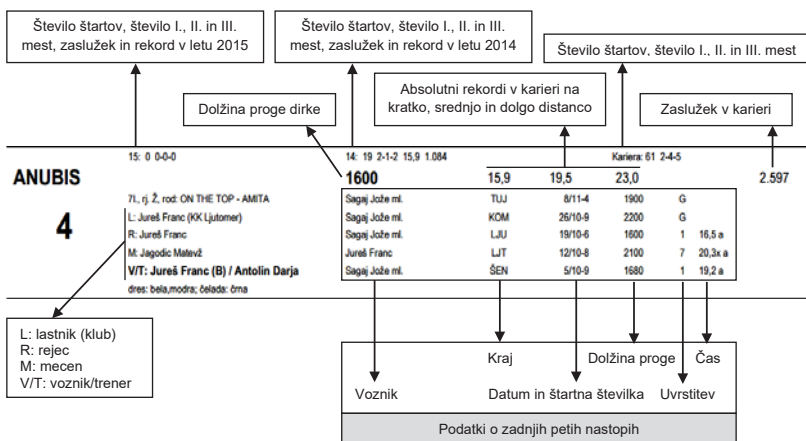

Ura	Urnik prireditve
15:00	ZAČETEK PRIREDITVE
15:08	Defile 1. dirke
15:15	Štart 1. dirke ČRNA Spominska dirka Marjana Marsa - Avtoštart za 3 do 4-letne EU kasače z zaslužkom do 200 €
15:38	Defile 2. dirke
15:45	Štart 2. dirke RUMENA Avtoštart za 3 do 14-letne EU kasače z zaslužkom do 2.000 €
16:08	Defile 3. dirke
16:15	Štart 3. dirke ROZA Avtoštart za 3 do 14-letne EU kasače z zaslužkom do 5.000 €
16:38	Defile 4. dirke
16:45	Štart 4. dirke: ZELENA Avtoštart za 3 do 14-letne EU kasače z zaslužkom do 16.000 €
17:08	Defile 5. dirke
17:15	Štart 5. dirke: RDEČA Avtoštart za 3 do 14-letne INT kasače z zaslužkom nad 12.000 €
17:38	Defile 6. dirke
17:45	Štart 6. dirke: ORANŽNA Dirka francoskih kobil - Avtoštart za 3 do 10-letne francoske kobile brez omejitve zasluga

Legenda