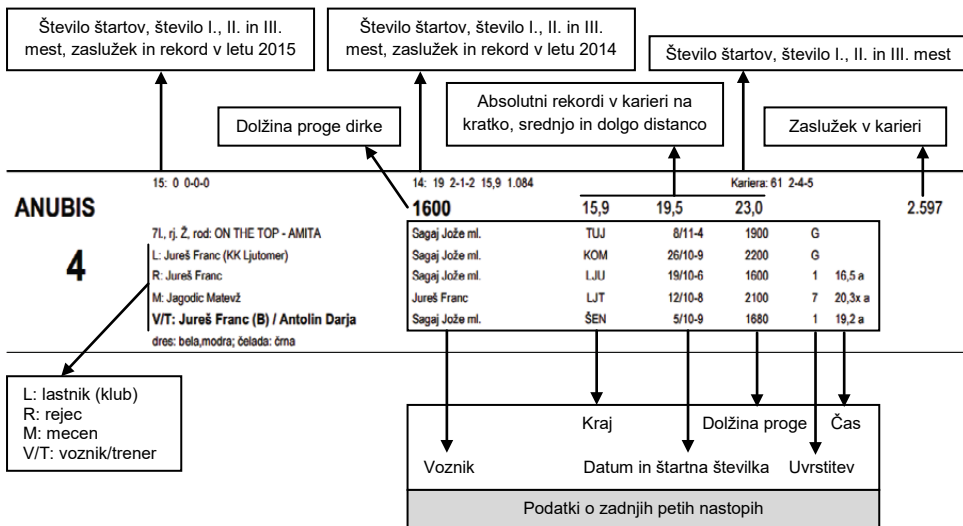

Vljudno naprošamo vse gledalce, da se zadržujejo na zunanji strani kasaške steze! Organizator ne prevzema nobene odgovornosti za morebitno materialno škodo ali poškodbo fizičnih oseb na prireditvenem prostoru!